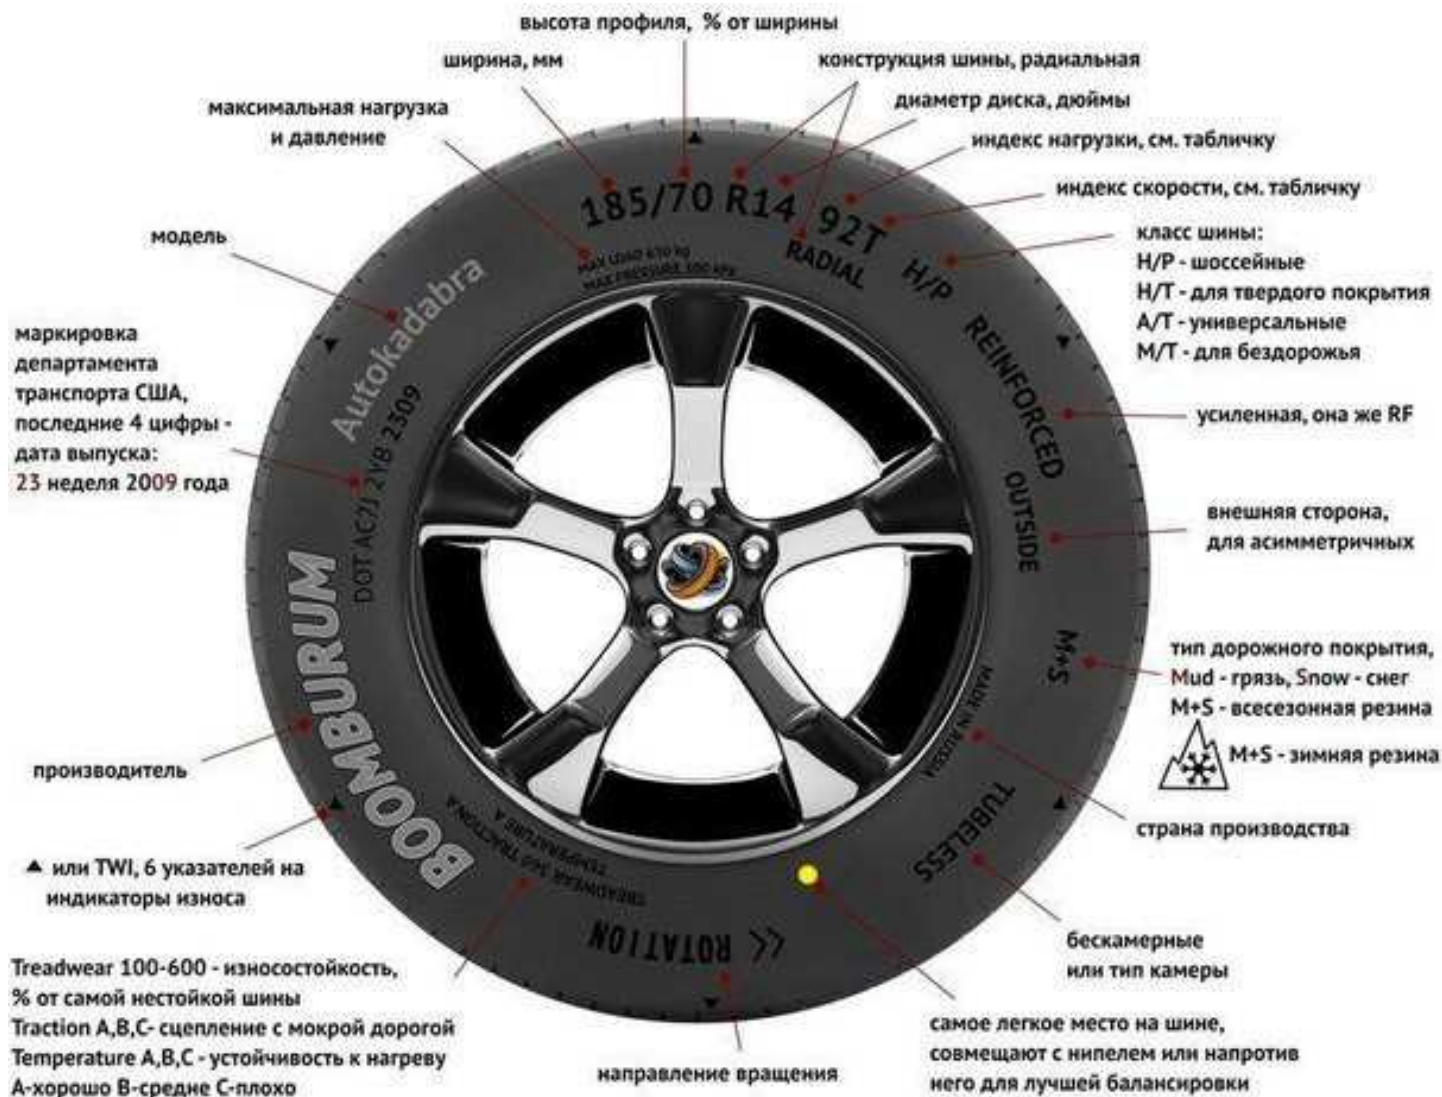

Резина. Маркировка.

Индекс нагрузки	70	75	80	85	90	95	100	105	110	115	120
Максимальная нагрузка, кг	335	387	450	515	600	690	800	925	1060	1215	1400
Индекс скорости	P	Q	R	S	T	U	H	YAPLAWALYCOZI			
Максимальная скорость, км/ч	150	160	170	180	190	200	210	240	270	300	>240